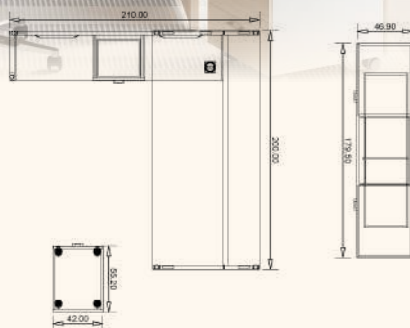

**Scrivania + allungo  
Cassettiera  
Mobile basso**

(Poltrone escluse)

Versatile e razionale, Delta è il nuovo sistema direzionale di Las Mobili, dotato di tutti gli elementi necessari per allestire ambienti lavorativi di rappresentanza ma assolutamente funzionali. Scrivanie, estensioni, tavoli riunioni, tavoli da salotto, mobili contenitori e boiserie: una gamma completa di soluzioni che soddisfano pienamente le esigenze d'arredo di qualsiasi spazio, anche di ridotte dimensioni.