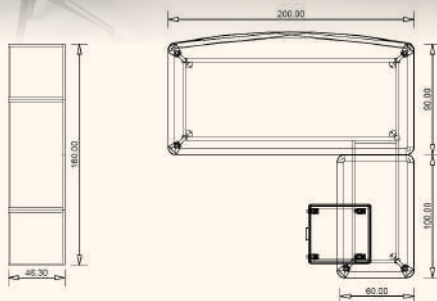

**Scrivania + Allungo
Cassettiera
Mobile basso**

(Poltrone escluse)

Julio, il prodotto dalle forme morbide, organiche, dalle linee essenziali che comunicano leggerezza ed eleganza.

Un programma completo di scrivanie, tavoli da riunione, da salotto, mobili contenitori ed armadi, per una ambiente direzionale raffinato e moderno. Superfici lisce, smussate, piacevoli al tatto: uno stile inconfondibile sintesi di un equilibrio perfetto tra funzionalità e design.