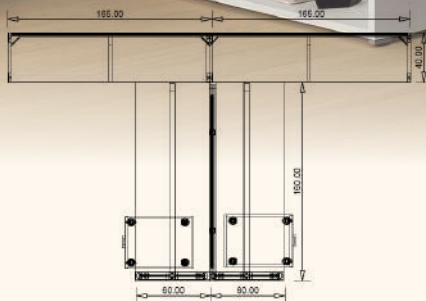

**Comby scrivanie**  
**Cassettiere**  
**Pannello + accessori**  
*(portapenne, porta A4)*  
(Poltrone escluse)

OXI gestisce lo spazio secondo le esigenze di ogni operatore e le necessità di ogni tipo di lavoro. Creato appositamente per conferire la massima versatilità all'ufficio moderno, permette di ridisegnare continuamente lo spazio operativo. Non un solo ufficio, ma cento possibilità in una, per elevare al massimo la dinamicità e soprattutto la produttività. OXI al servizio di chi vuole lavorare con successo. Uno spazio dinamico ed ergonomico, ideale sia per il lavoro individuale che di squadra: ecco la novità OXI.