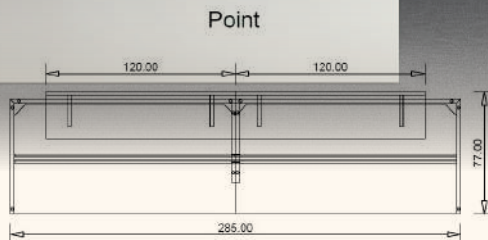

Bancone reception con led

(Mobile escluso)

Point è una reception ispirata a criteri di rigore formale che si articola in moduli variamente aggregabili tra loro. La semplicità compositiva e lo stile minimale generano infinite composizioni, con forme e dimensioni differenti, adattabili in ogni contesto.